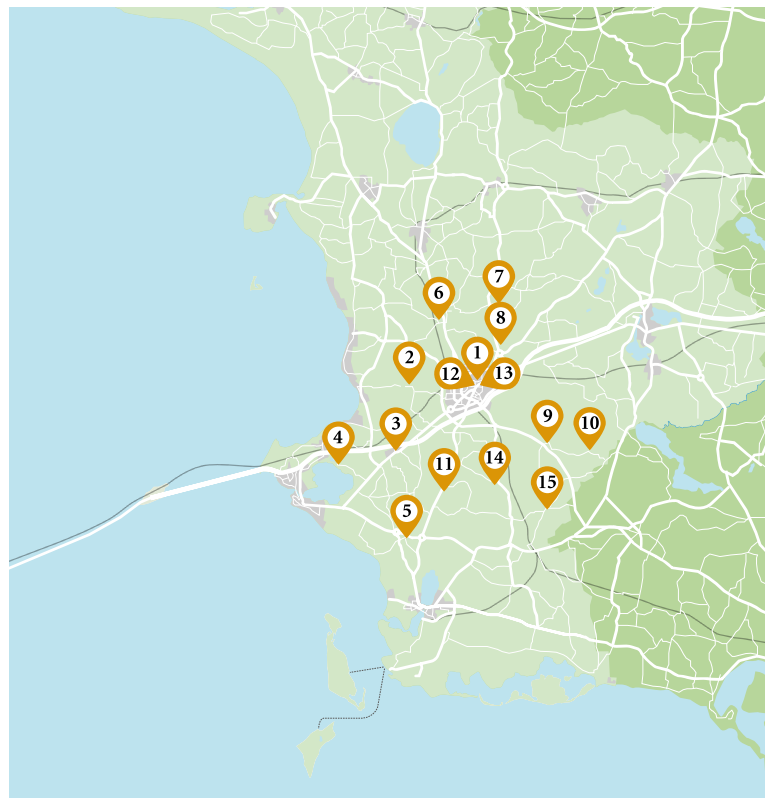

## FIND VEJ TIL KIRKERNE

- |  |  |  |
|--|--|--|
| <p><b>1 SCT. MIKKELS KIRKE</b><br/>Åbningskirke<br/>Rosengade 4A<br/>4200 Slagelse</p> | <p><b>6 HAVREBJERG VALGMENIGHED</b><br/>Krænkerupvej 53<br/>Havrebjerg<br/>4200 Slagelse</p> | <p><b>11 LUNDFORLUND KIRKE</b><br/>Skælskor Landevej 57B<br/>Lundforlund<br/>4200 Slagelse</p> |
| <p><b>2 HEJNINGE KIRKE</b><br/>Strandvejen 120 C<br/>Hejninge<br/>4200 Slagelse</p>    | <p><b>7 SØNDERUP KIRKE</b><br/>Sønderupvej 6<br/>4200 Slagelse</p>                           | <p><b>12 SCT. PEDERS KIRKE</b><br/>Herrestræde 1A<br/>4200 Slagelse</p>                        |
| <p><b>3 VEMMELEV KIRKE</b><br/>Slagelse Landevej 121<br/>4241 Vemmelev</p>             | <p><b>8 GUDUM KIRKE</b><br/>Leragervej 4A, Gudum<br/>4200 Slagelse</p>                       | <p><b>13 HELLIGÅNDSKIRKEN</b><br/>Bredegade 7D<br/>4200 Slagelse</p>                           |
| <p><b>4 TÅRNBORG KIRKE</b><br/>Marsk Stigs Vej 65<br/>Halseby<br/>4220 Korsør</p>      | <p><b>9 SØRBYMAGLE KIRKE</b><br/>Sorby Hovedgade 33B<br/>Sorbymagle<br/>4200 Slagelse</p>    | <p><b>14 SKØRPINGE KIRKE</b><br/>Skoletofte 5<br/>4200 Slagelse</p>                            |
| <p><b>5 BOESLUNDE KIRKE</b><br/>Kirkestræde 9<br/>4242 Boeslunde</p>                   | <p><b>10 KIRKERUP KIRKE</b><br/>Esholtevej 2A<br/>Kirkerup<br/>4200 Slagelse</p>             | <p><b>15 GIMLINGE KIRKE</b><br/>Kirkestræde 3A<br/>Gimlinge<br/>4200 Slagelse</p>              |